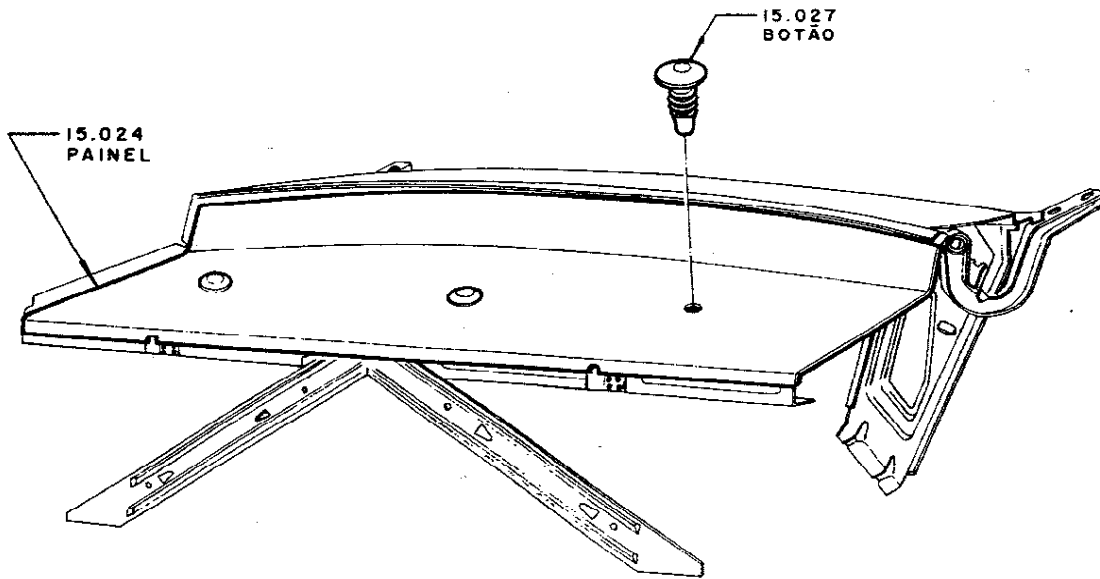

15.302  
GUARNIÇÃO

15.300  
TAPÊTE

TAPÊTE — DIANTEIRO — 3 VELOCIDADES

15.300  
TAPÊTE

TAPÊTE DIANTEIRO  
4 VELOCIDADES

15.306  
TAPÊTE

TAPÊTE TRASEIRO

15.312  
TAPÊTE

TAPÊTE — PORTA — MALAS

**PAINEL DE ACABAMENTO TRASEIRO SUPERIOR**

**ISOLANTE DO ASSOALHO**

PETES

Grupo - Modelo	Descrição	Peça n.	Qt.
<b>15.024 PAINEL - de acabamento do porta-pacotes</b>			
N69	preto	7334484	1
N69 c/ PO 63C	marrom	9304431	1
N69 c/ PO 78C	vinho	93201110	1
P69 c/ PO 19C	preto	94606198	1
P69 c/ PO 63C	marrom	94606199	1
8 Q69	preto (buclê)	7334654	1
Q69 c/ PO 19C	preto	94606201	1
8 Q69 c/ PO 63C	marrom (buclê)	9303848	1
Q69 c/ PO 63C	marrom	94606202	1
Q69 c/ PO 78C	vinho	94606203	1
N87	preto	7334485	1
N87 c/ PO 63C	marrom	9304432	1
N87 c/ PO 78C	vinho	93201108	1
P87 c/ PO 19C	preto	94606216	1
P87 c/ PO 63C	marrom	94606217	1
P87 c/ PO 78C	vinho	94606218	1
3 Q87	preto (buclê)	7334658	1
Q87 c/ PO 19C	preto	94606219	1
3 Q87 c/ PO 63C	marrom (buclê)	9303850	1
Q87 c/ PO 63C	marrom	94606220	1
Q87 c/ PO 78C	vinho	94606221	1