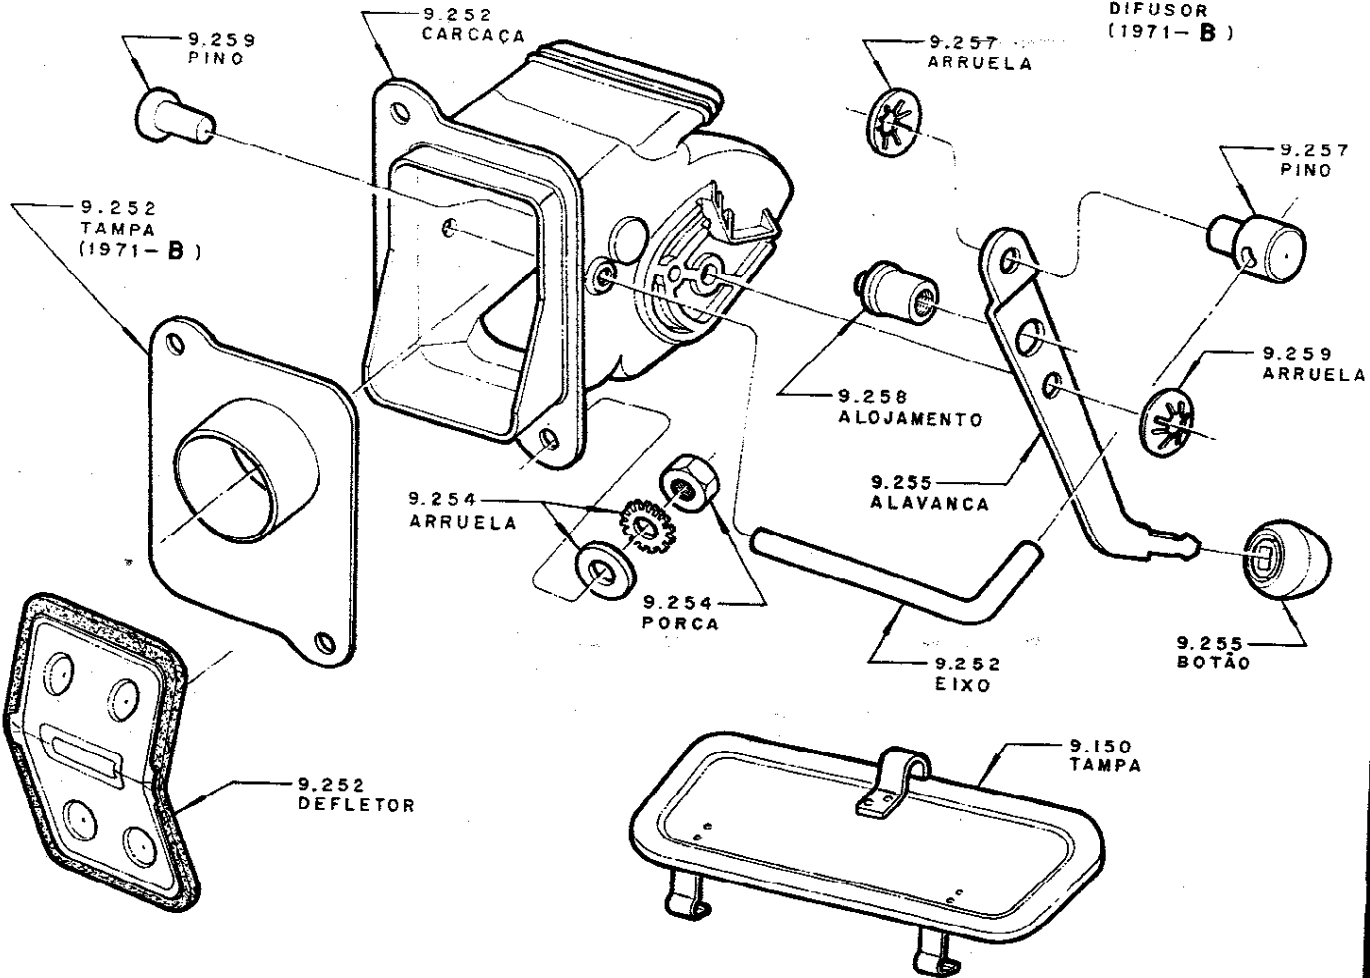

DISTRIBUIDOR DE AR