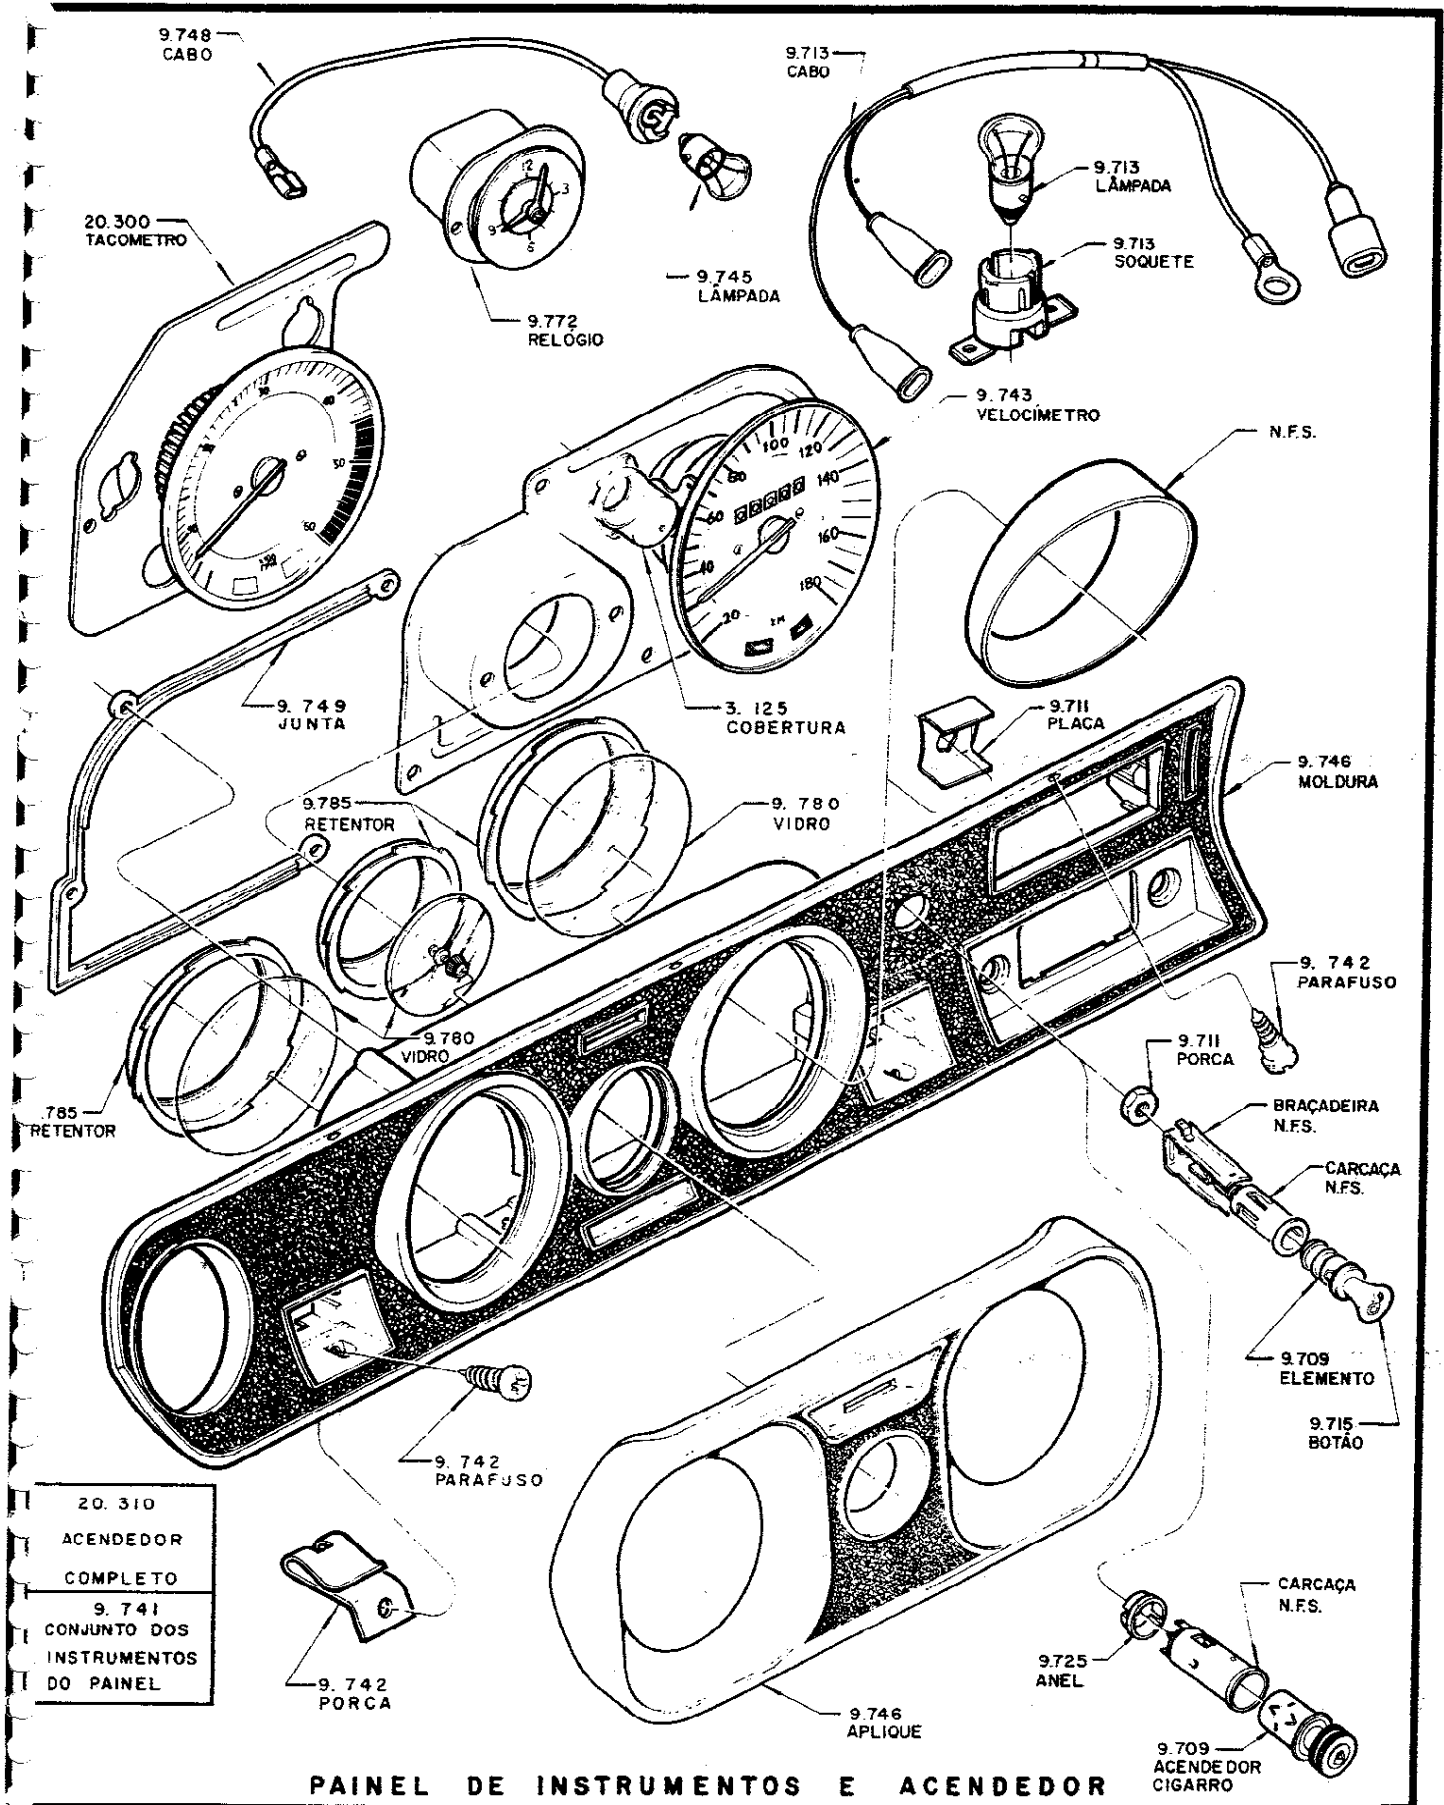

## PAINEL DE INSTRUMENTOS

Ano	Grupo	Modelo	Descrição	Peça n.	Qt.
<b>9.150 TAMPA — do aquecedor</b>					
69/	Todos	.....	no painel do dash .....	8945506	1
<b>9.252 CARÇAÇA — DEFLETOR — EIXO — TAMPA — do distribuidor de ar</b>					
69/	Todos	.....	esq. ....	2899751	1
69/	Todos	.....	dir. ....	2899752	1
69/70	Todos,	.....			
71/72	D,	.....			
71/73	F-H	.....	DEFLETOR de ar, s/ eixo .....	2899753	2
69/70	Todos,	.....			
71/72	D,	.....			
71/	F-H-Q	.....	EIXO operador do defletor (108 x 52 mm) .....	2899757	2
71/74	B-D,	.....			
75/	N	.....	TAMPA da abertura .....	7322093	2
<b>9.254 PORCA — ARRUELA — do distribuidor de ar ao painel inclinado</b>					
69/	Todos	.....	(sext. - 5 mm) .....	11010805	4
69/	Todos	.....	ARRUELA em leque .....	11012079	4
69/	Todos	.....	ARRUELA plana (5,3 x 11 x 1 mm) .....	9302642	4
<b>9.255 ALAVANCA — BOTÃO — do distribuidor de ar</b>					
69/	Todos	.....	esq. (s/ botão) .....	8941075	1
69/	Todos	.....	dir. (s/ botão) .....	8941076	1
69/	Todos	.....	BOTÃO da alavanca (cor preta) .....	2899722	2
<b>9.257 PINO — ARRUELA — da alavanca do distribuidor de ar</b>					
69/	Todos	.....	guia do eixo do defletor .....	2899760	2
69/	Todos	.....	ARRUELA do pino (tipo mola de aperto - 18 x 0,4mm) .....	2899789	2