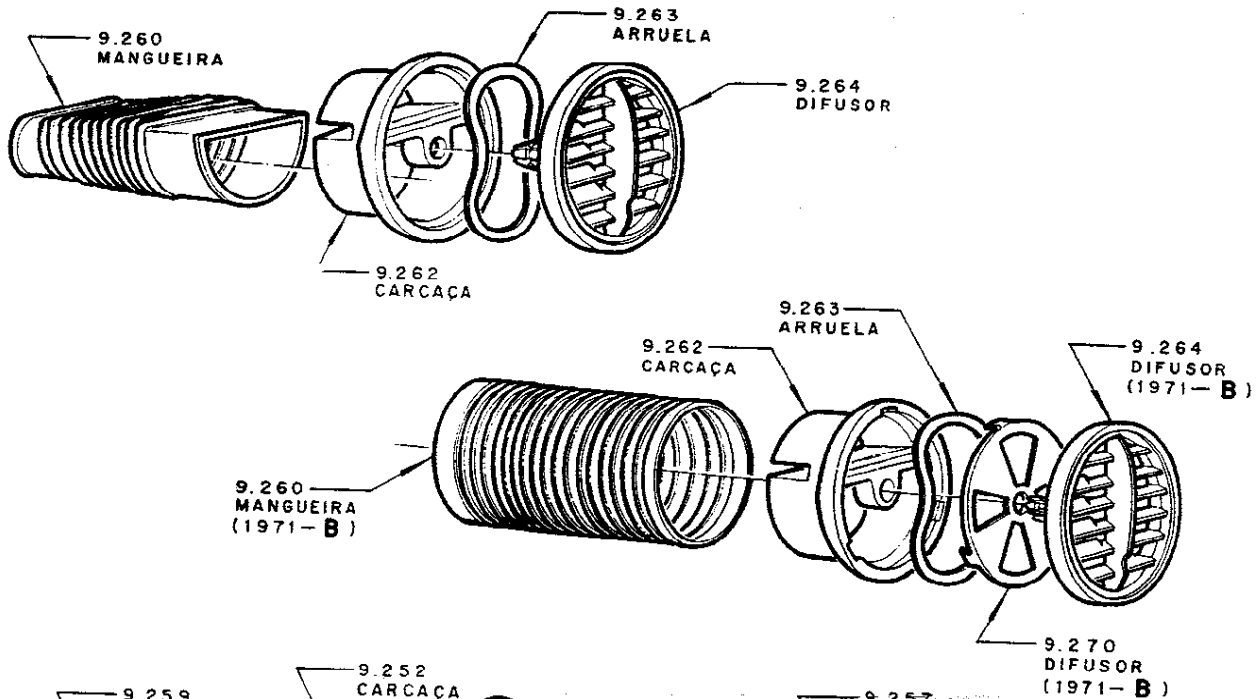

DISTRIBUIDOR DE AR