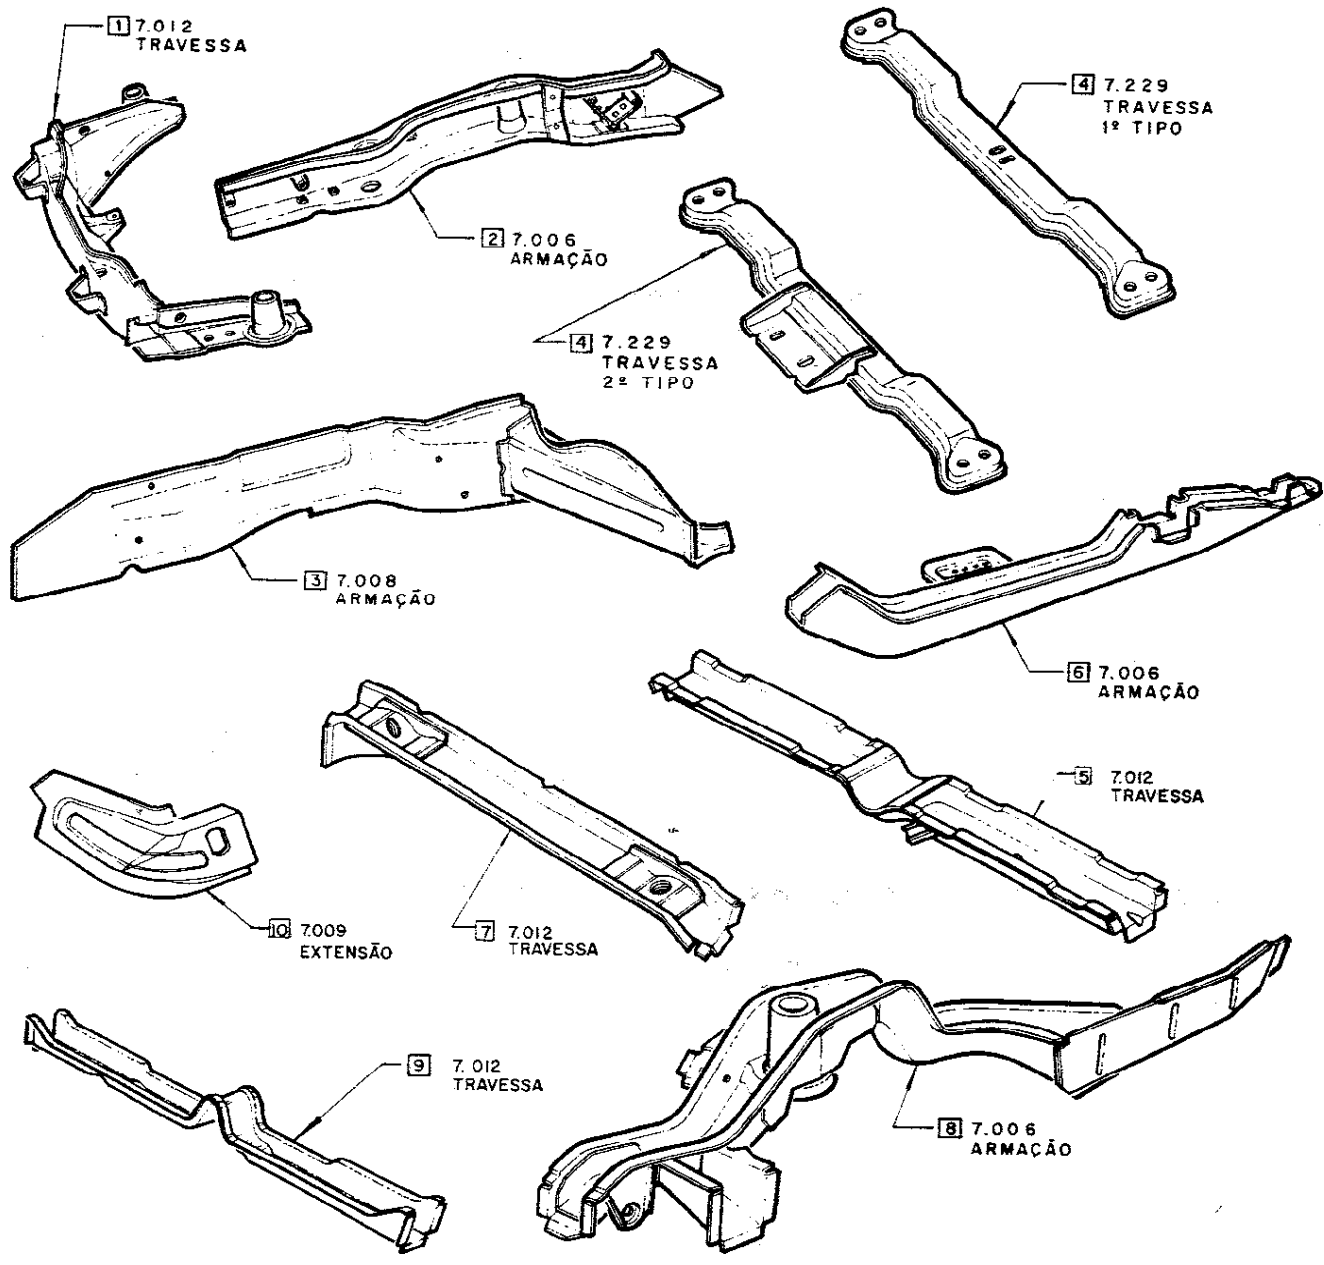

TRAVESSA DA SUSPENSÃO DIANTEIRA

**ARMAÇÃO DO ASSOALHO**

**AMORTECEDOR E MOLA DIANTEIRA**

**AMORTECEDOR E MOLA TRASEIRA**

**PÁRA-CHOQUE DIANTEIRO — 7.831**

**PÁRA-CHOQUE TRASEIRO — 7.861**

**PÁRA-CHOQUE DIANTEIRO**

**PÁRA-CHOQUE TRASEIRO**

**BARRA DO ESTABILIZADOR TRASEIRO**

**DIANTEIRA**

**CAIXA — SUPORTE — RODA DE RESERVA**

**TRASEIRA**

**SUPORTE — PLACA DA LICENÇA**